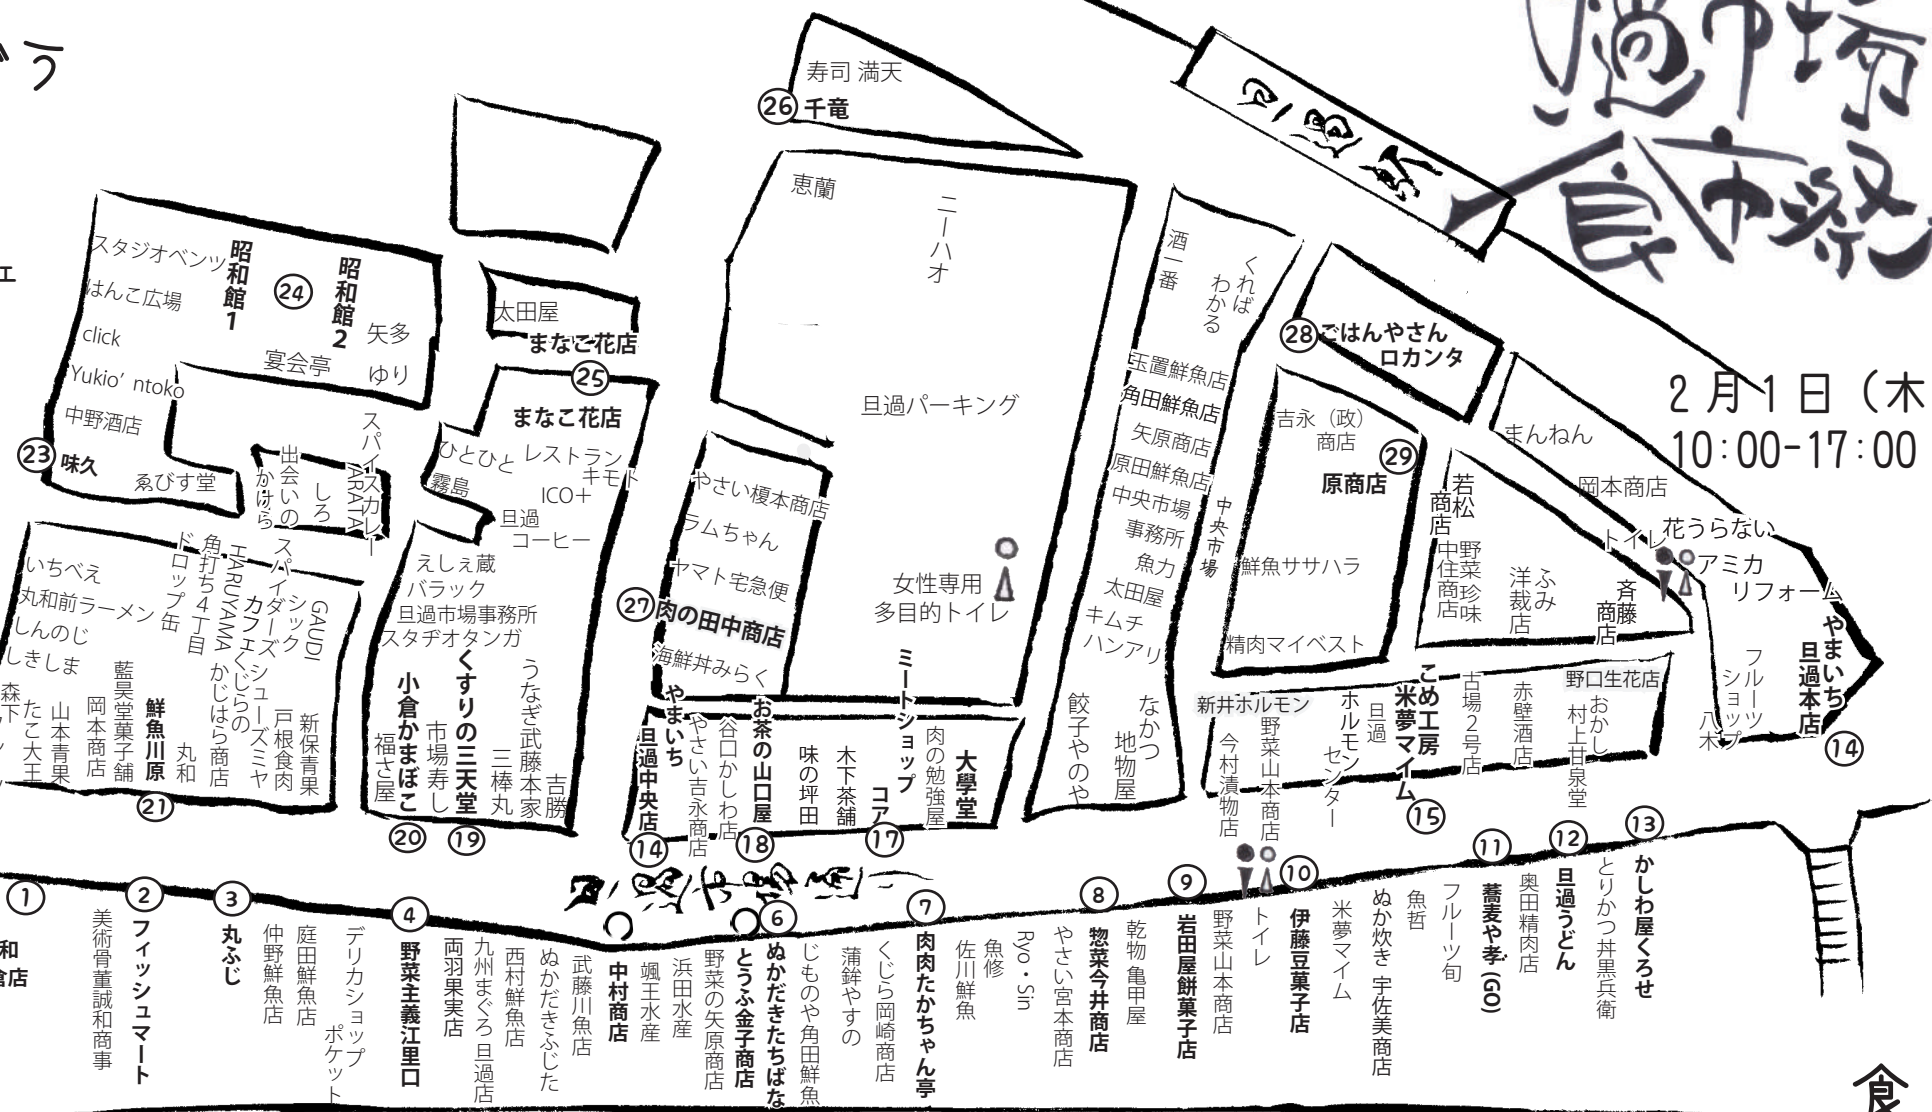

### おはしで ジャガイモ

とき 午後一時より  
ところ 大學堂  
さんかひ 一回百円  
おはしでつかめた数だけ  
じゃがいもが入る!  
なくなり次第終了です。

### わなげでたまご

とき 午前十一時より  
ところ フルーツショップ  
ハ木のとなり  
さんかひ 一回 百円

入った輪の個数+1パック  
のたまごが入ります。  
外れても必ず1パック  
はもらえます。  
なくなり次第終了

かしわ屋  
くるせ  
骨なし唐揚げ  
1009 250円  
4kg 限定 **半額**

ぬかだき  
たちばな  
いわしぬか炊き  
210円 **半額**  
お一人様五匹まで