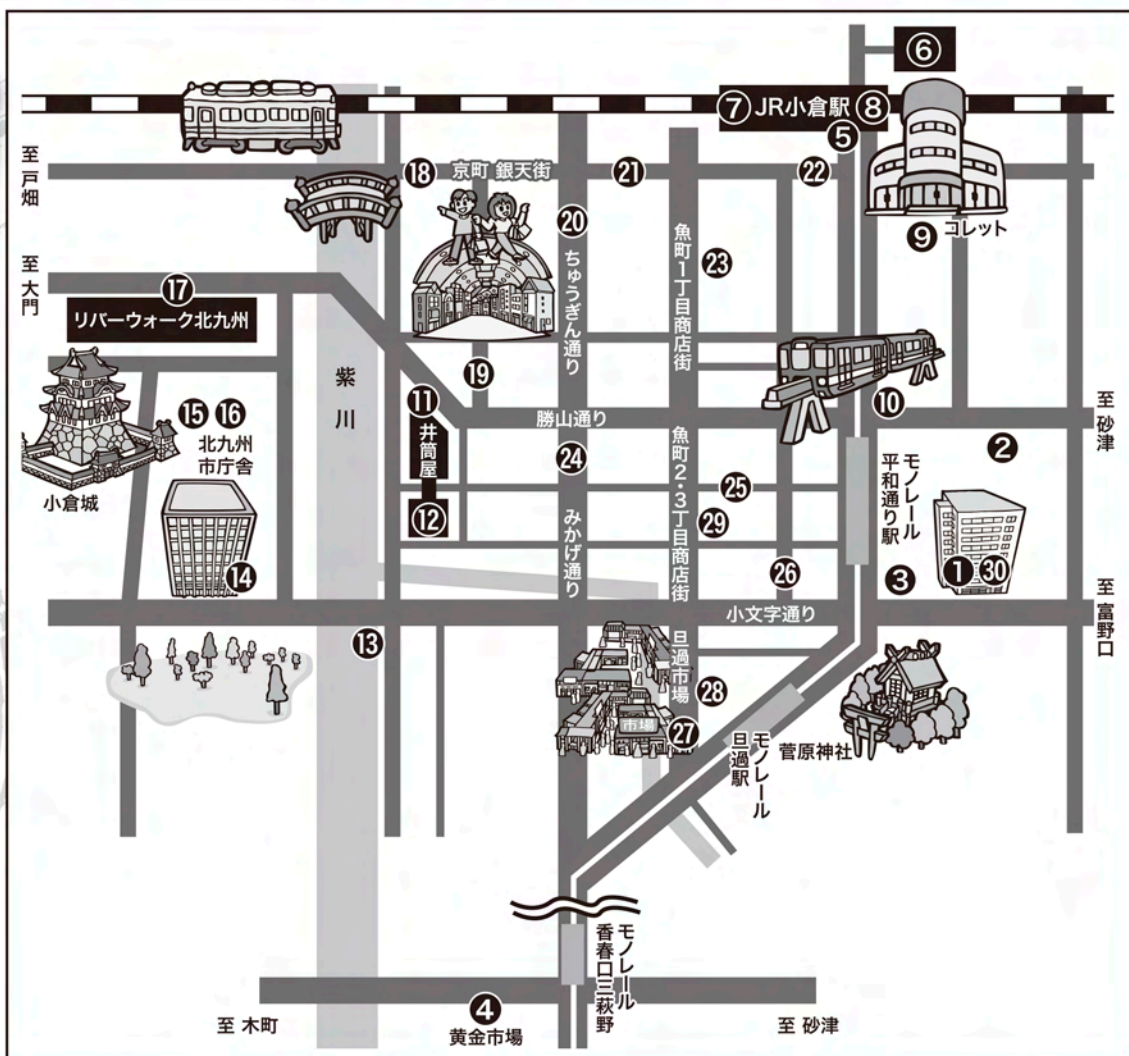

小倉十日ゑびす祭

宝恵かご道中

ご案内図

「商売繁盛 商売繁盛で
ヨイヨイヤー!
ヨイヨイヤー!
ヨイヨイヤー!」

14	北九州市役所	14:20
13	ホテルクラウンパレス小倉	14:10
午後の部		
12	小倉井筒屋新館	12:55
11	小倉井筒屋本館	12:45
10	福岡ひびき信用金庫小倉支店	12:30
9	コレット	12:20
8	アミュプラザ小倉	12:10
7	小倉エキナカザ ひまわりプラザ	12:00
6	あるあるシティ	11:45
5	モノレール小倉駅	11:35
4	黄金市場	10:35 11:15
3	北九州銀行本店	10:20
2	西日本シティ銀行	10:00
1	㈱日専連ベネフル	9:50
午前の部		

30	日専連北九州	17:30
29	魚町銀天街 (2・3丁目)	17:00
28	小倉中央市場	16:50
27	巨過市場商店街	16:35
26	魚町サンロード	16:30
25	小倉魚町二番街	16:25
24	みかげ通り	16:20
23	魚町銀天街 (1丁目)	16:00
22	小倉駅前商店街	15:35
21	京町銀天街	15:25
20	ちゅうぎん通り	15:15
19	米町商店街	15:10
18	京町銀天街	15:05
17	リバーウォーク北九州	14:55
16	記念撮影	14:35 14:45
15	小倉城庭園	14:30

宝恵かご道中は、天候その他の状況により順序及び、時間が変わることがあります。ご了承ください。